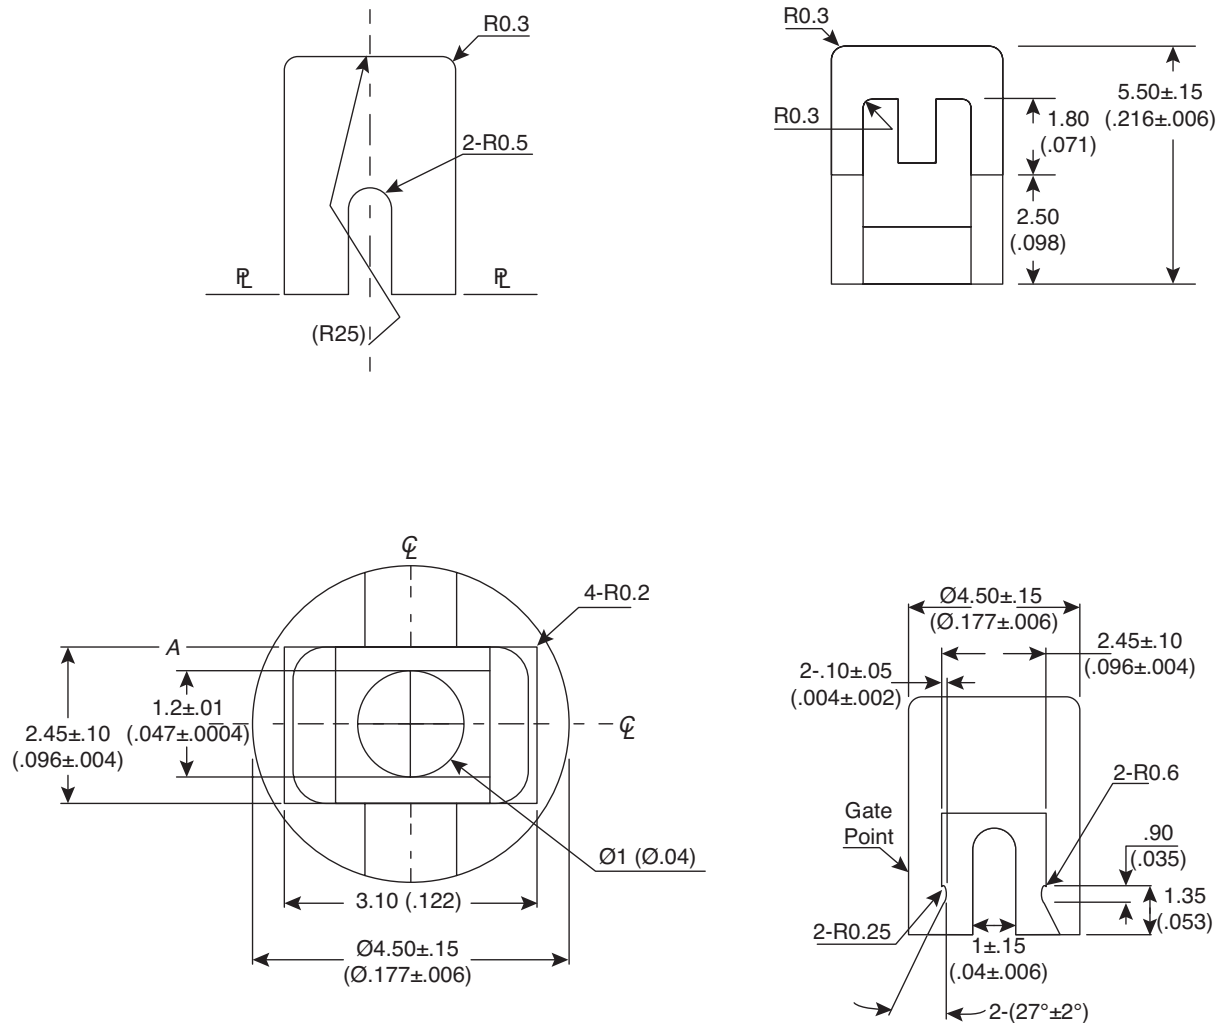

Dimensions: mm (in.)

Note:

- RoHS compliant
- General Tolerance: $\pm .05$ mm

Materials:

- Body: ABS
- Color: blue(101-0206-EV), green(101-0205-EV), black(101-0200-EV), ivory(101-0209-EV), red(101-0202-EV), yellow(101-0204-EV)

Tactile Switch Caps, Round

101-0200-EV, 101-0202-EV, 101-0204-EV,
101-0205-EV, 101-0206-EV, 101-0209-EV